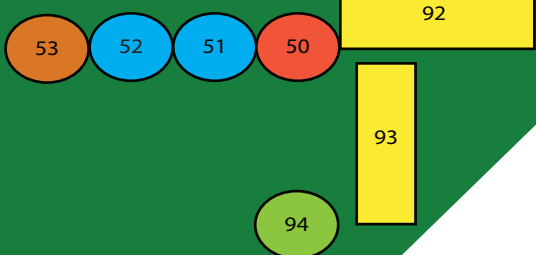

CAMPING COLIBRI SUR MER

P

Réception
Reception

- 3 services (30 amp)
- 2 services (Eau/Water & 30 amp)
- 2 services (Eau/Water & 15 or 20 amp)
- Électricité seul. / Electricity only (15 amp)
- Eau seulement / Water only
- Sans services / No services
- Cabanons ou roulotte à louer / Cabins or trailer rental