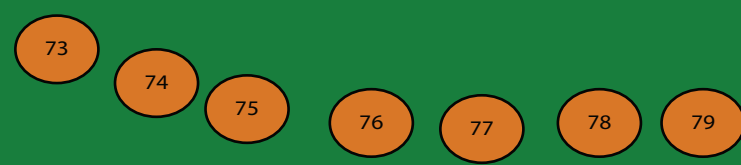

CAMPING COLIBRI SUR MER

P

Réception
Reception

- 3 services (30 amp)
- 2 services (Eau/Water & 30 amp)
- 2 services (Eau/Water & 15 or 20 amp)
- Électricité seul. / Electricity only (15 amp)
- Eau seulement / Water only
- Sans services / No services
- Cabanons ou roulotte à louer / Cabins or trailer rental