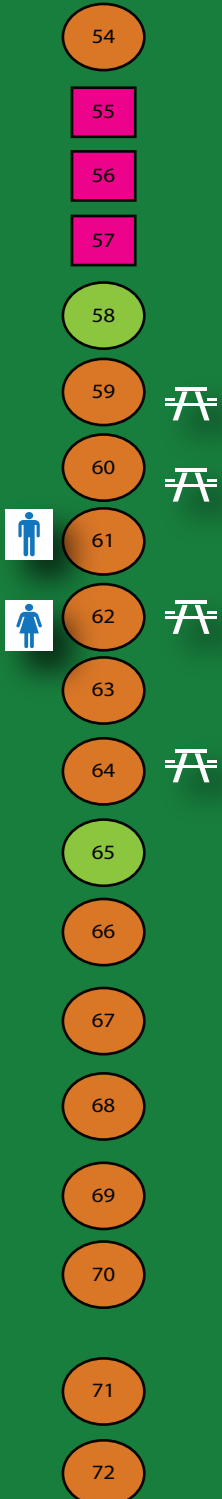

CAMPING COLIBRI SUR MER

P

Réception
Reception

- 3 services (30 amp)
- 2 services (Eau/Water & 30 amp)
- 2 services (Eau/Water & 15 or 20 amp)
- Électricité seul. / Electricity only (15 amp)
- Sans services / No services
- Cabanons ou roulotte à louer / Cabins or trailer rental