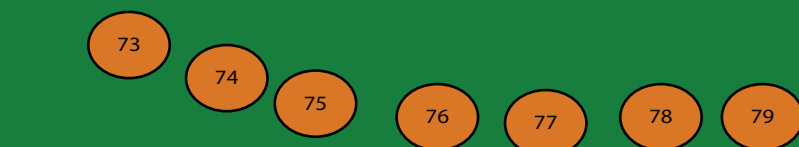

CAMPING COLIBRI SUR MER

P

Réception
Reception

- 3 services (30 amp)
- 2 services (Eau/Water & 30 amp)
- 2 services (Eau/Water & 15 or 20 amp)
- Électricité seul. / Electricity only (15 amp)
- Sans services / No services
- Cabanons ou roulotte à louer / Cabins or trailer rental