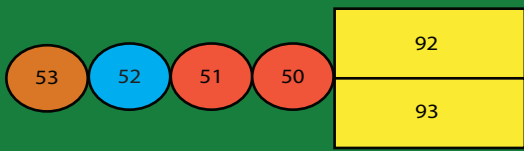

CAMPING COLIBRI SUR MER

P

Réception
Reception

- 3 services (30 amp)
- 2 services (Eau/Water & 30 amp)
- 2 services (Eau/Water & 15 or 20 amp)
- Électricité seul. / Electricity only (15 amp)
- Sans services / No services
- Cabanons ou roulotte à louer / Cabins or trailer rental